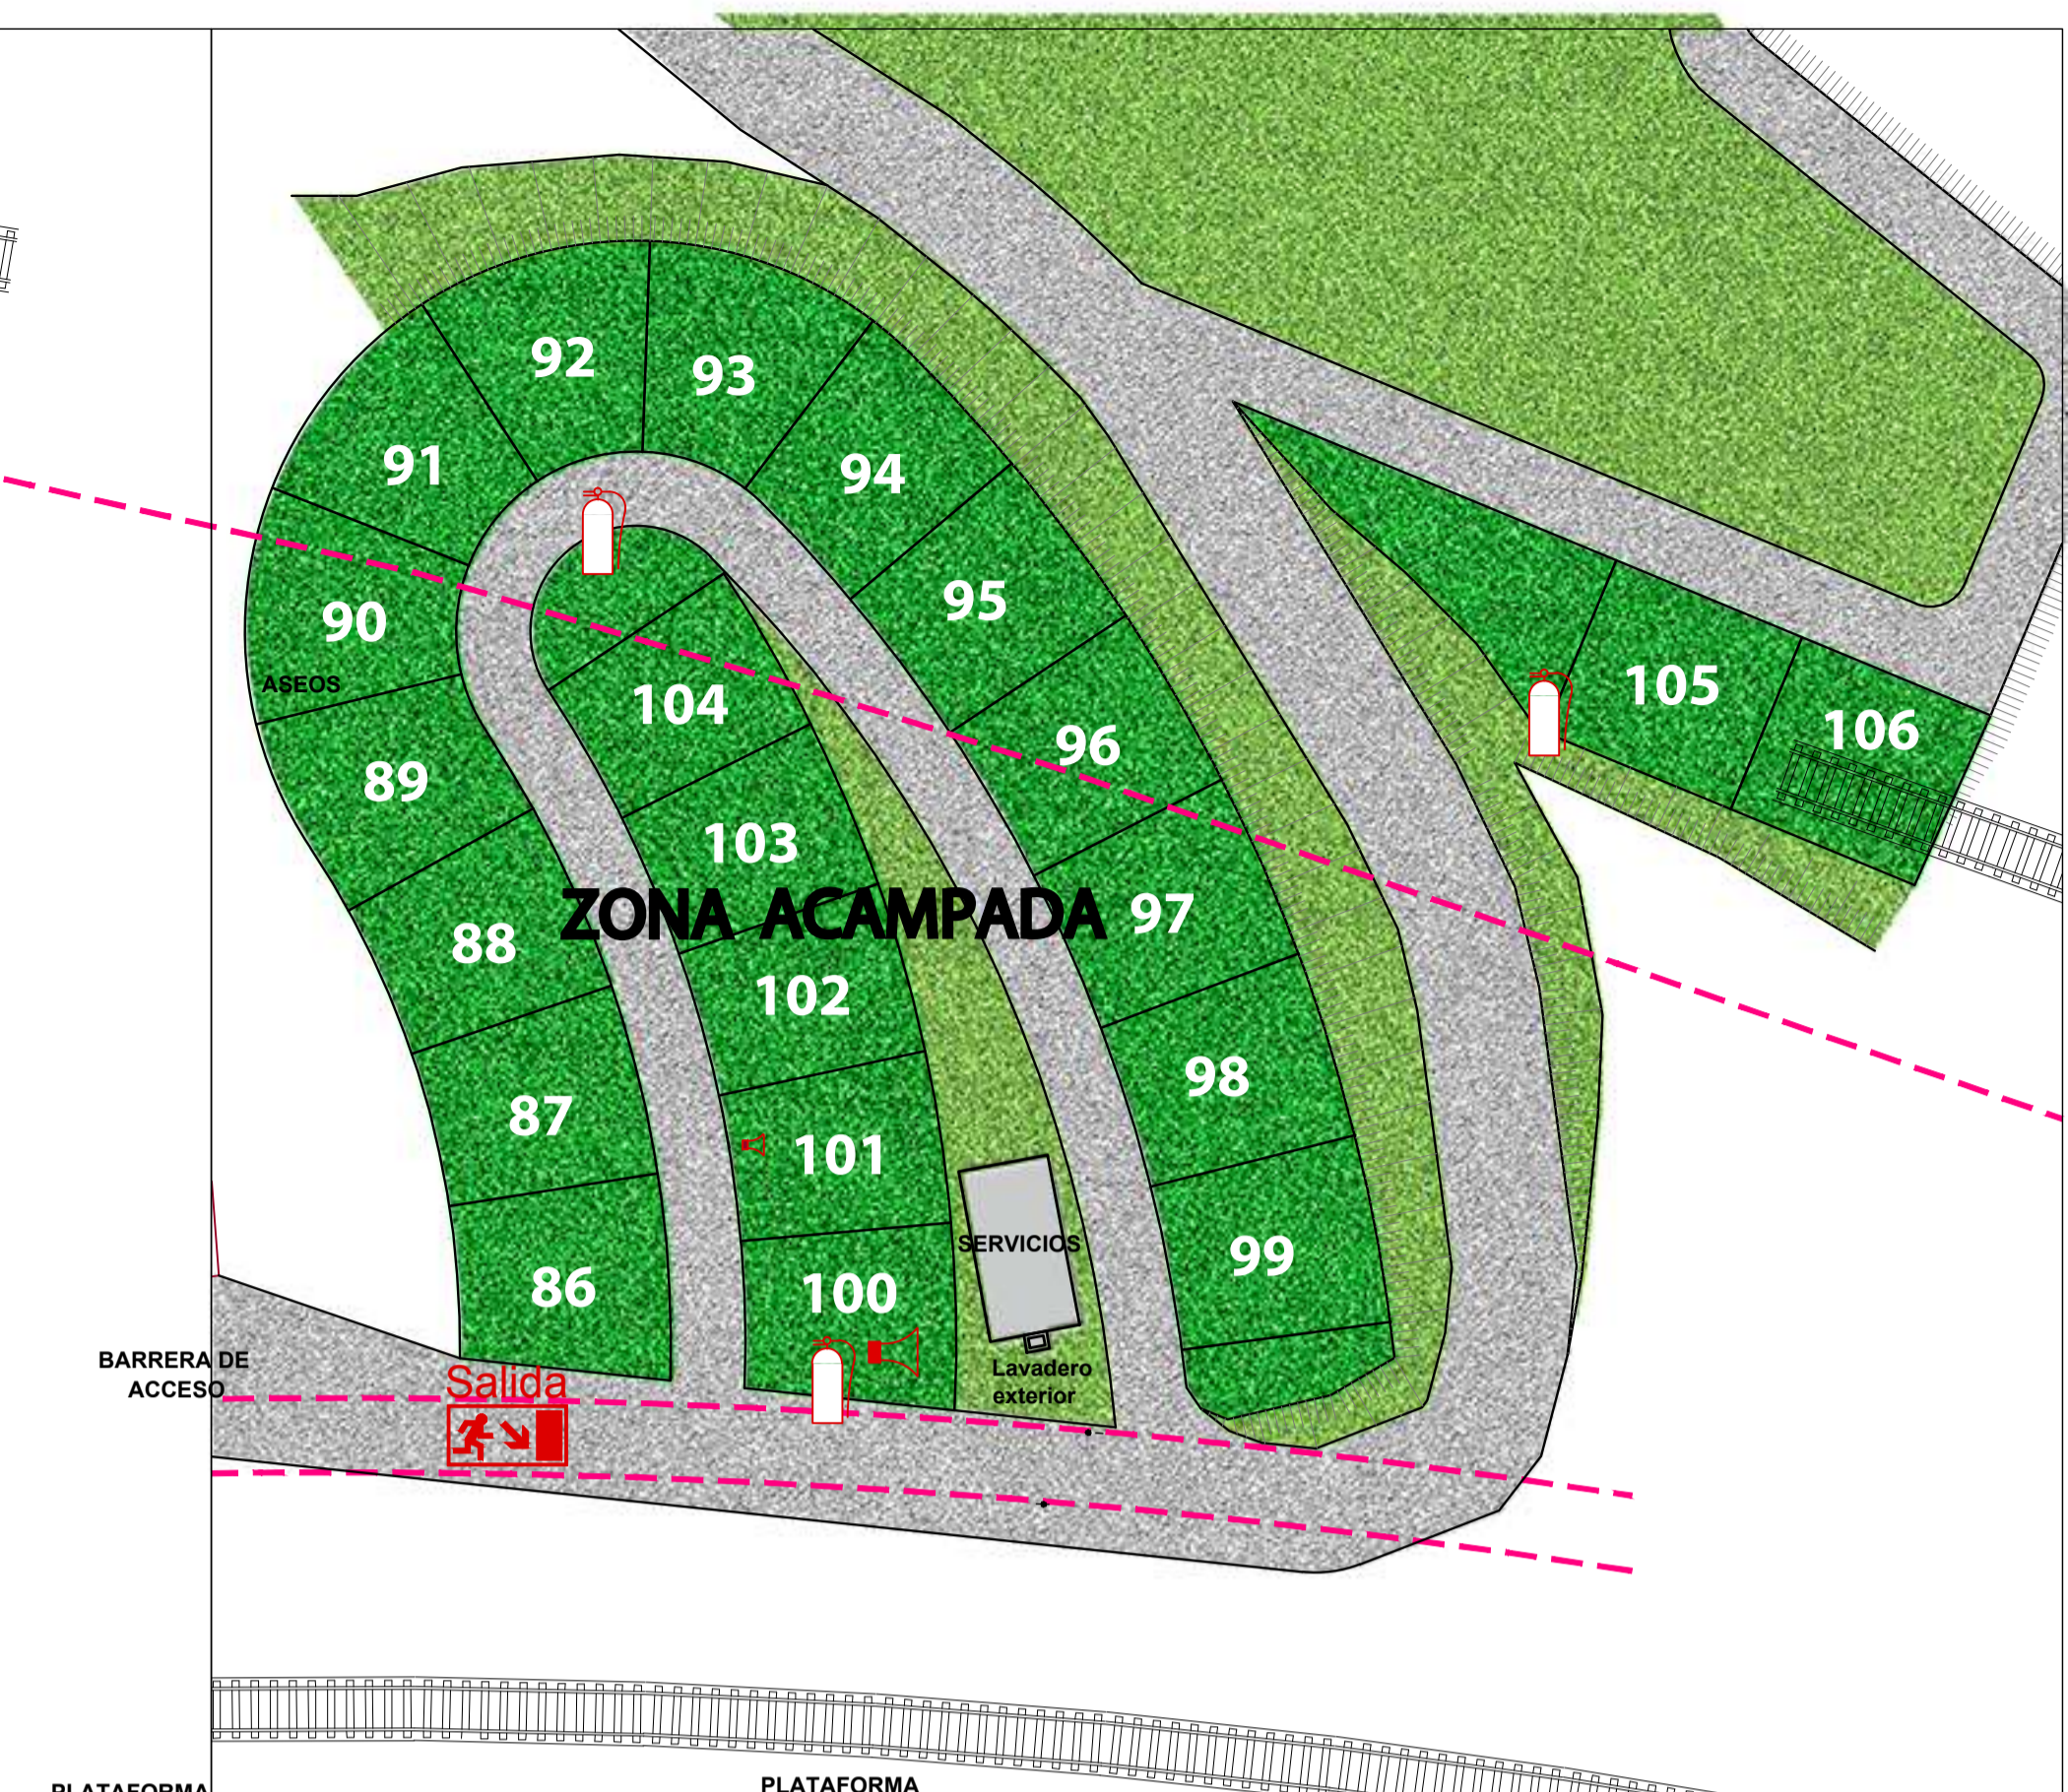

SOLO PUENT

resort camping

LEYENDA

	Salida de emergencia
	Extintor CO ₂
	Extintor Polvo ABC
	Vías de evacuación Emergencias
	Megafonía
	Sentido de circulación
	Zona de Concentración

RIO ARAGON